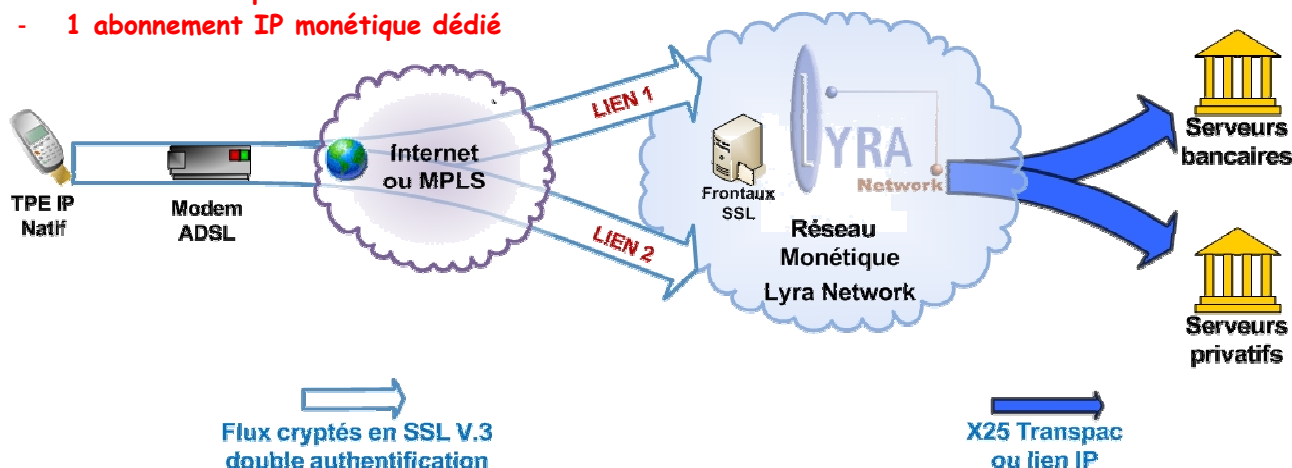

« Votre monétique directement sur ADSL, compatible avec toutes les banques et tous types de cartes (paiements, privées) »

- Bénéficiez d'une offre d'équipement
d'encaissement monétique sur mesure :**
- 1 terminal de paiement IP natif
 - 1 abonnement IP monétique dédié

« L'alliance de 2 Leaders pour vous fournir la meilleure solution Monétique »

Les engagements de LYRA

Réduction des coûts de communications
Suivi en temps réel des Paiements
Performances (Autorisations en 5 secondes)
Sécurité : Cryptage SSL V3
Disponibilité 24H/24H 7j/7
Réactivité
Conformité aux exigences Bancaires
Simplicité d'installation