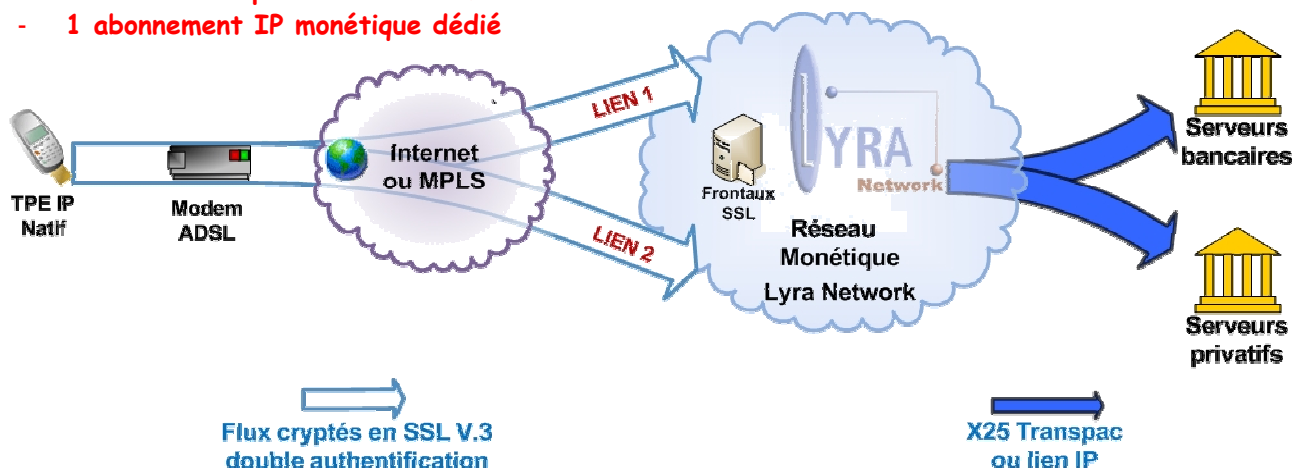

« Votre monétique directement sur ADSL, compatible avec toutes les banques et tous types de cartes (paiements, privées) »

- Bénéficiez d'une offre d'équipement  
d'encaissement monétique sur mesure :**
- 1 terminal de paiement IP natif
  - 1 abonnement IP monétique dédié

### Les engagements de LYRA

Réduction des coûts de communications  
Suivi en temps réel des Paiements  
Performances (Autorisations en 5 secondes)  
Sécurité : Cryptage SSL V3  
Disponibilité 24H/24H 7j/7  
Réactivité  
Conformité aux exigences Bancaires  
Simplicité d'installation